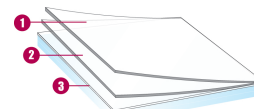

TECHNINĖS PRIEŽIŪROS INSTRUKCIJOS

Muilinio vandens tirpalas ("0805 FilmOn"), neplauti plėvelės bent mėnesį ir neklijuoti lipdukų ar kitų lipnių medžiagų ant plėvelės.

Nekontraktiniai duomenys, SOLAR SCREEN® pasilieka teisę bet kuriuo metu keisti savo filmų sudėtį.

MONTAVIMO PATARIMAI

montavimas ant standartinės vertikalios stiklo dangos**

Permotama vieno stiklo plaukštė	✓
Tamsinta vieno stiklo plaukštė	✓
Tamsinta vieno stiklo plaukštė su padidintu atspindžiu	✓
Stiklopaketas su dvėjais permatomais stiklais	✓
Stiklopaketas su dvėjais tamsintais stiklais	✓
Stiklopaketas su dvėjais tamsintais stiklais su padidintu atspindžiu	✓
Stiklopaketas su dvėjais permatomais stiklais, užpildytais LOW E dujomis	✓
STAPID EXT. Stiklopaketas su dvėjais permatomais stiklais	✓
STADIP INT. Stiklopaketas su permatomais stiklais	✓

✓ taip ! Dėmesio ✗
Nerekomenduojama

*Rekomendacijos, stiklo paviršiui, apimančiam iki 2,5 m².