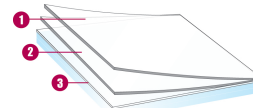

TECHNINĖS PRIEŽIŪROS INSTRUKCIJOS

Muilinio vandens tirpalas ("0805 FilmOn"), neplauti plėvelės bent mėnesį ir neklijuoti lipdukų ar kitų lipnių medžiagų ant plėvelės.

Nekontraktiniai duomenys, SOLAR SCREEN® pasilieka teisę bet kuriuo metu keisti savo filmų sudėtį.

MONTAVIMO PATARIMAI

montavimas ant standartinės vertikalios stiklo dangos**

Permotama vieno stiklo plaukštė	✓
Tamsinta vieno stiklo plaukštė	✓
Tamsinta vieno stiklo plaukštė su padidintu atspindžiu	✓
Stiklopaketas su dvėjais permatomais stiklais	✓
Stiklopaketas su dvėjais tamsintais stiklais	✓
Stiklopaketas su dvėjais tamsintais stiklais su padidintu atspindžiu	✓
Stiklopaketas su dvėjais permatomais stiklais, užpildytais LOW E dujomis	✓
STAPID EXT. Stiklopaketas su dvėjais permatomais stiklais	✓
STADIP INT. Stiklopaketas su permatomais stiklais	✓

✓ taip ! Dėmesio ✗

Nerekomenduojama

*Rekomendacijos, stiklo paviršiui, apimančiam iki 2,5 m².