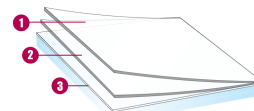

REACH RoHS atitikimas
PATVIRTINTA

PRIEINAMAS PLOTIS

↔ **152 cm**

TECHNINIAI DUOMENYS

Duomenis gauti dengiant 3mm storio permatomą stiklą plėvele. (*dvigubas stiklopaketas 4-16-4)

UV pralaidumas	NC %
Matomos šviesos pralaidumas	- %
Išorinė šviesos atspindys	- %
Vidinė šviesos atspindys	- %
Bendras saulės energijos atspindys	- %
Bendras saulės energijos atspindys 2*	- %
saulės atspindžio/pralaidumo santykis :	
Saulės energijos atspindys	- %
Saulės energijos sugėrimas	- %
Saulės energijos pralaidumas	- %
Saulės atspindžių sumažėjimas	- %
g-reiškė	-
u-reiškė	-
Tamsinimo koeficientas	NC
Montavimo tipas : saulės atspindžio/pralaidumo santykis	
Rutulio ilgis	30,5 m
PET / PVC sudėtis	PET
Storis	40 μ
Spalva : FROSTED	

SUDĖTIS

1. Poliesteris su dideliu optiniu efektyvumu ir spausdintu dizainu
2. PS klijai, stiklo polimerizacija per 15 dienų
3. Apsauginė juosta, išmetama po montavimo

TECHNINĖS PRIEŽIŪROS INSTRUKCIJOS

Muilinio vandens tirpalas ("0805 FilmOn"), neplauti plėvelės bent mėnesį ir neklijuoti lipdukų ar kitų lipnių medžiagų ant plėvelės.

Nekontraktiniai duomenys, SOLAR SCREEN® pasilieka teisę bet kuriuo metu keisti savo filmų sudėtį.

MONTAVIMO PATARIMAI

montavimas ant standartinės vertikalios stiklo dangos**

Permotama vieno stiklo plaukštė	✓
Tamsinta vieno stiklo plaukštė	✓
Tamsinta vieno stiklo plaukštė su padidintu atspindžiu	✓
Stiklopaketas su dvėjais permatomais stiklais	✓
Stiklopaketas su dvėjais tamsintais stiklais	✓
Stiklopaketas su dvėjais tamsintais stiklais su padidintu atspindžiu	✓
Stiklopaketas su dvėjais permatomais stiklais, užpildytais LOW E dujomis	✓
STAPID EXT. Stiklopaketas su dvėjais permatomais stiklais	✓
STADIP INT. Stiklopaketas su permatomais stiklais	✓