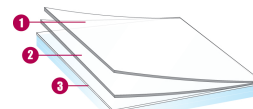

TECHNINĖS PRIEŽIŪROS INSTRUKCIJOS

Muilinio vandens tirpalas ("0805 FilmOn"), neplauti plėvelės bent mėnesį ir neklijuoti lipdukų ar kitų lipnių medžiagų ant plėvelės.

Nekontraktiniai duomenys, SOLAR SCREEN® pasilieka teisę bet kuriuo metu keisti savo filmų sudėtį.

MONTAVIMO PATARIMAI

montavimas ant standartinės vertikalios stiklo dangos**

Permotama vieno stiklo plaukštė	✓
Tamsinta vieno stiklo plaukštė	✓
Tamsinta vieno stiklo plaukštė su padidintu atspindžiu	✓
Stiklopaketas su dvėjais permatomais stiklais	✓
Stiklopaketas su dvėjais tamsintais stiklais	✓
Stiklopaketas su dvėjais tamsintais stiklais su padidintu atspindžiu	✓
Stiklopaketas su dvėjais permatomais stiklais, užpildytais LOW E dujomis	✓
STAPID EXT. Stiklopaketas su dvėjais permatomais stiklais	✓
STADIP INT. Stiklopaketas su permatomais stiklais	✓

✓ taip ! Dėmesio ✗

Nerekomenduojama

*Rekomendacijos, stiklo paviršiui, apimančiam iki 2,5 m². lėmybės analizę.