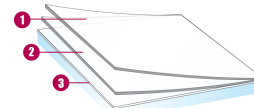

TECHNINĖS PRIEŽIŪROS INSTRUKCIJOS

Muilinio vandens tirpalas ("0805 FilmOn"), neplauti plėvelės bent mėnesį ir neklijuoti lipdukų ar kitų lipnių medžiagų ant plėvelės.

Nekontraktiniai duomenys, SOLAR SCREEN® pasilieka teisę bet kuriuo metu keisti savo filmų sudėtį.

MONTAVIMO PATARIMAI

montavimas ant standartinės vertikaliios stiklo dangos**

Permotama vieno stiklo plaukštė	✓
Tamsinta vieno stiklo plaukštė	✓
Tamsinta vieno stiklo plaukštė su padidintu atspindžiu	✓
Stiklo paketas su dvėjais permatomais stiklais	✓
Stiklo paketas su dvėjais tamsintais stiklais	✓
Stiklo paketas su dvėjais tamsintais stiklais su padidintu atspindžiu	✓
Stiklo paketas su dvėjais permatomais stiklais, užpildytais LOW E dujomis	✓
STAPID EXT. Stiklo paketas su dvėjais permatomais stiklais	✓
STADIP INT. Stiklo paketas su permatomais stiklais	✓

✓ taip ! Dėmesio ✗
Nerekomenduojama

*Rekomendacijos, stiklo paviršiui, apimančiam iki 2,5 m².