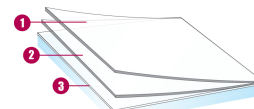

TECHNINĖS PRIEŽIŪROS INSTRUKCIJOS

Muilinio vandens tirpalas ("0805 FilmOn"), neplauti plėvelės bent mėnesį ir neklijuoti lipdukų ar kitų lipnių medžiagų ant plėvelės.

Nekontraktiniai duomenys, SOLAR SCREEN® pasilieka teisę bet kuriuo metu keisti savo filmų sudėtį.

MONTAVIMO PATARIMAI

montavimas ant standartinės vertikalių stiklo dangos**

Permotama vieno stiklo plaukštė	✓
Tamsinta vieno stiklo plaukštė	✓
Tamsinta vieno stiklo plaukštė su padidintu atspindžiu	✓
Stiklopaketas su dvėjais permatomais stiklais	✓
Stiklopaketas su dvėjais tamsintais stiklais	✓
Stiklopaketas su dvėjais tamsintais stiklais su padidintu atspindžiu	✓
Stiklopaketas su dvėjais permatomais stiklais, užpildytais LOW E dujomis	✓
STAPID EXT. Stiklopaketas su dvėjais permatomais stiklais	✓
STADIP INT. Stiklopaketas su permatomais stiklais	✓

✓ taip ! Dėmesio ✗
Nerekomenduojama

*Rekomendacijos, stiklo paviršiui, apimančiam iki 2,5 m².