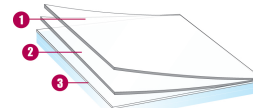

TECHNINĖS PRIEŽIŪROS INSTRUKCIJOS

Muilinio vandens tirpalas ("0805 FilmOn"), neplauti plėvelės bent mėnesį ir neklijuoti lipdukų ar kitų lipnių medžiagų ant plėvelės.

Nekontraktiniai duomenys, SOLAR SCREEN® pasilieka teisę bet kuriuo metu keisti savo filmų sudėtį.

MONTAVIMO PATARIMAI

montavimas ant standartinės vertikalių stiklo dangos**

Permotama vieno stiklo plaukštė	✓
Tamsinta vieno stiklo plaukštė	✓
Tamsinta vieno stiklo plaukštė su padidintu atspindžiu	✓
Stiklo paketas su dvėjais permatomais stiklais	✓
Stiklo paketas su dvėjais tamsintais stiklais	✓
Stiklo paketas su dvėjais tamsintais stiklais su padidintu atspindžiu	✓
Stiklo paketas su dvėjais permatomais stiklais, užpildytais LOW E dujomis	✓
STAPID EXT. Stiklo paketas su dvėjais permatomais stiklais	✓
STADIP INT. Stiklo paketas su permatomais stiklais	✓

✓ taip ! Dėmesio ✗
Nerekomenduojama

*Rekomendacijos, stiklo paviršiumi, apimančiam iki 2,5 m².