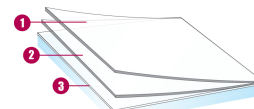

TECHNINĖS PRIEŽIŪROS INSTRUKCIJOS

Muilinio vandens tirpalas ("0805 FilmOn"), neplauti plėvelės bent mėnesį ir neklijuoti lipdukų ar kitų lipnių medžiagų ant plėvelės.

Nekontraktiniai duomenys, SOLAR SCREEN® pasilieka teisę bet kuriuo metu keisti savo filmų sudėtį.

MONTAVIMO PATARIMAI

montavimas ant standartinės vertikalios stiklo dangos**

Permotama vieno stiklo plaukštė	✓
Tamsinta vieno stiklo plaukštė	✓
Tamsinta vieno stiklo plaukštė su padidintu atspindžiu	✓
Stiklo paketas su dvėjais permatomais stiklais	✓
Stiklo paketas su dvėjais tamsintais stiklais	✓
Stiklo paketas su dvėjais tamsintais stiklais su padidintu atspindžiu	✓
Stiklo paketas su dvėjais permatomais stiklais, užpildytais LOW E dujomis	✓
STAPID EXT. Stiklo paketas su dvėjais permatomais stiklais	✓
STADIP INT. Stiklo paketas su permatomais stiklais	✓

✓ taip ! Dėmesio ✗
Nerekomenduojama

*Rekomendacijos, stiklo paviršiui, apimančiam iki 2,5 m².