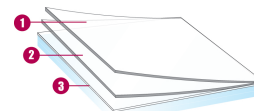

TECHNINĖS PRIEŽIŪROS INSTRUKCIJOS

Muilinio vandens tirpalas ("0805 FilmOn"), neplauti plėvelės bent mėnesį ir neklijuoti lipdukų ar kitų lipnių medžiagų ant plėvelės.

Nekontraktiniai duomenys, SOLAR SCREEN® pasilieka teisę bet kuriuo metu keisti savo filmų sudėtį.

MONTAVIMO PATARIMAI

montavimas ant standartinės vertikalios stiklo dangos**

Permotama vieno stiklo pluokštė	✓
Tamsinta vieno stiklo pluokštė	✓
Tamsinta vieno stiklo pluokštė su padidintu atspindžiu	✓
Stiklopaketas su dvėjais permatomais stiklais	✓
Stiklopaketas su dvėjais tamsintais stiklais	✓
Stiklopaketas su dvėjais tamsintais stiklais su padidintu atspindžiu	✓
Stiklopaketas su dvėjais permatomais stiklais, užpildytais LOW E dujomis	✓
STAPID EXT. Stiklopaketas su dvėjais permatomais stiklais	✓
STADIP INT. Stiklopaketas su permatomais stiklais	✓

✓ taip ! Dėmesio ✗
Nerekomenduojama

*Rekomendacijos, stiklo paviršiui, apimančiam iki 2,5 m².