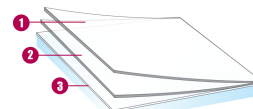

Garantija SOLAR SCREEN®
5 METAI

ugnies atsparumo reitingas
M1

Saugojimo sąlygos nuo -5°C iki +40°C
3 METAI

REACH RoHS atitikimas
PATVIRTINTA

PRIEINAMAS PLOTIS

↔ **152 cm**

TECHNINIAI DUOMENYS

Duomenis gauti dengiant 3mm storio permatomą stiklą plėvele. (*dvigubas stiklopaketas 4-16-4)

UV pralaidumas	NC %
Matomos šviesos pralaidumas	- %
Išorinė šviesos atspindys	- %
Vidinė šviesos atspindys	- %
Bendras saulės energijos atspindys	- %
Bendras saulės energijos atspindys 2*	- %
saulės atspindžio/pralaidumo santykis :	
Saulės energijos atspindys	- %
Saulės energijos sugėrimas	- %
Saulės energijos pralaidumas	- %
Saulės atspindžių sumažėjimas	- %
g-reikšmė	-
u-reikšmė	-
Tamsinimo koeficientas	NC
Montavimo tipas : saulės atspindžio/pralaidumo santykis	
Rutulio ilgis	50 m
PET / PVC sudėtis	PET
Storis	40 μ
Spalva : FROSTED	

SUDĖTIS

1. Poliesteris su dideliu optiniu efektyvumu ir spausdintu dizainu
2. PS klijai, stiklo polimerizacija per 15 dienų
3. Apsauginė juosta, išmetama po montavimo

TECHNINĖS PRIEŽIŪROS INSTRUKCIJOS

Muilinio vandens tirpalas ("0805 FilmOn"), neplauti plėvelės bent mėnesį ir neklijuoti lipdukų ar kitų lipnių medžiagų ant plėvelės.

Nekontraktiniai duomenys, SOLAR SCREEN® pasilieka teisę bet kuriuo metu keisti savo filmų sudėtį.

MONTAVIMO PATARIMAI

montavimas ant standartinės vertikalios stiklo dangos**

Permotama vieno stiklo plaukštė	✓
Tamsinta vieno stiklo plaukštė	✓
Tamsinta vieno stiklo plaukštė su padidintu atspindžiu	✓
Stiklopaketas su dvėjais permatomais stiklais	✓
Stiklopaketas su dvėjais tamsintais stiklais	✓
Stiklopaketas su dvėjais tamsintais stiklais su padidintu atspindžiu	✓
Stiklopaketas su dvėjais permatomais stiklais, užpildytais LOW E dujomis	✓
STAPID EXT. Stiklopaketas su dvėjais permatomais stiklais	✓
STADIP INT. Stiklopaketas su permatomais stiklais	✓