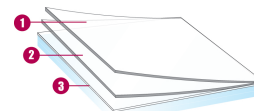

TECHNINĖS PRIEŽIŪROS INSTRUKCIJOS

Muilinio vandens tirpalas ("0805 FilmOn"), neplauti plėvelės bent mėnesį ir neklijuoti lipdukų ar kitų lipnių medžiagų ant plėvelės.

Nekontraktiniai duomenys, SOLAR SCREEN® pasilieka teisę bet kuriuo metu keisti savo filmų sudėtį.

MONTAVIMO PATARIMAI

montavimas ant standartinės vertikalios stiklo dangos**

Permatoma vieno stiklo plaukštė	✓
Tamsinta vieno stiklo plaukštė	✓
Tamsinta vieno stiklo plaukštė su padidintu atspindžiu	✓
Stiklopaketas su dvėjais permatomais stiklais	✓
Stiklopaketas su dvėjais tamsintais stiklais	✓
Stiklopaketas su dvėjais tamsintais stiklais su padidintu atspindžiu	✓
Stiklopaketas su dvėjais permatomais stiklais, užpildytais LOW E dujomis	✓
STAPID EXT. Stiklopaketas su dvėjais permatomais stiklais	✓
STADIP INT. Stiklopaketas su permatomais stiklais	✓

✓ taip ! Dėmesio ✗
Nerekomenduojama

*Rekomendacijos, stiklo paviršiui, apimančiam iki 2,5 m².